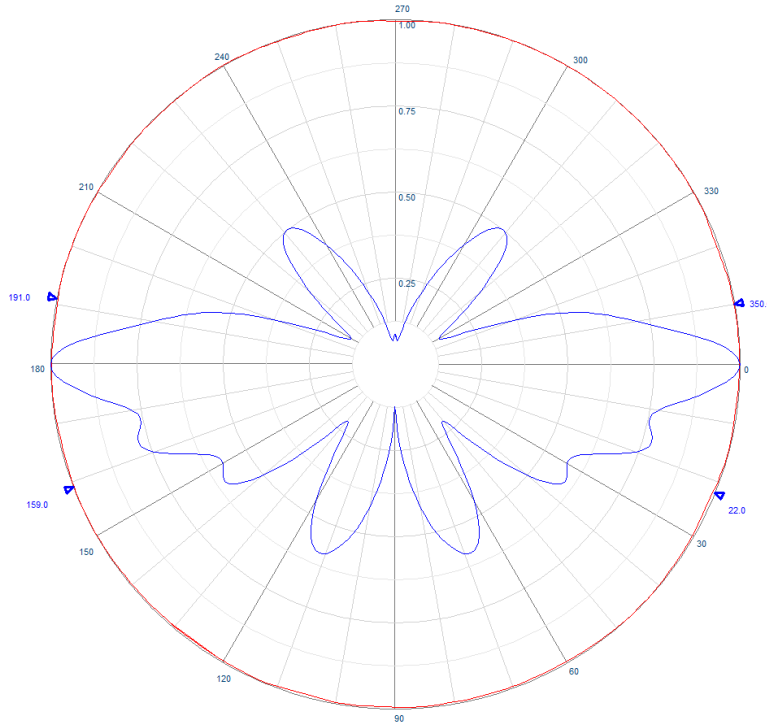

FME female jack connector fitted to cable

FME male to UHF Male PL259 adaptor

ZN3-77-11 Series

Heavy-duty detachable spring base collinear UHF CB Radio 477MHz

Example radiation pattern

Mtr	Ref	Delta	Ref Freq	Ref Amp	Delta Freq	Delta Amp
1	<input checked="" type="checkbox"/>	<input type="checkbox"/>	476.423 MHz	1.09VSWR	--	--
2	<input checked="" type="checkbox"/>	<input type="checkbox"/>	477.000 MHz	1.06VSWR	--	--
3	<input checked="" type="checkbox"/>	<input type="checkbox"/>	477.413 MHz	1.05VSWR	--	--
4	<input type="checkbox"/>	<input type="checkbox"/>	--	--	--	--