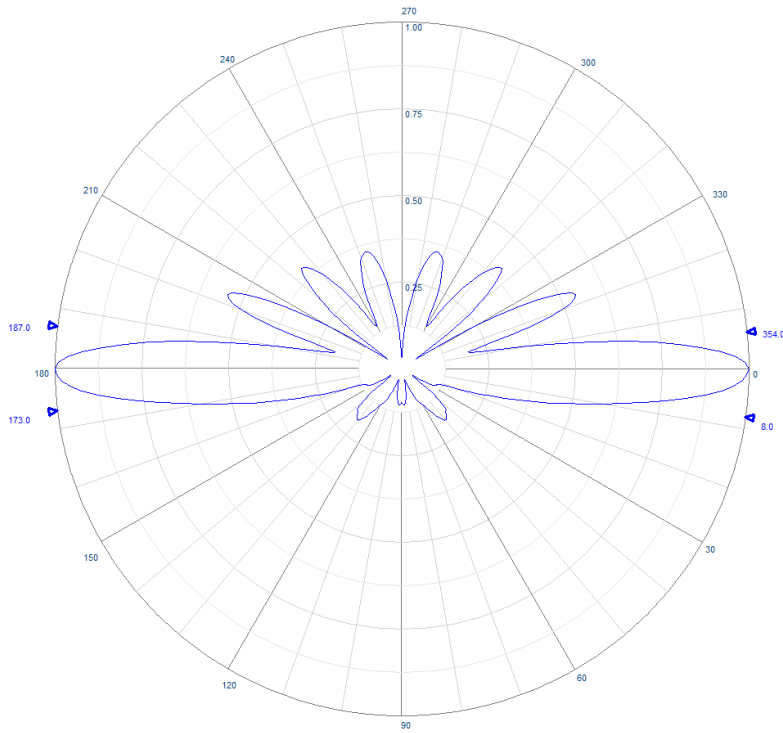

FME female jack connector fitted to cable

FME male to UHF Male PL259 adaptor

ZN3-77-12 Series

Super heavy-duty detachable spring base collinear
UHF CB Radio 477 MHz

Example radiation pattern

Mkr	Ref	Delta	Ref Freq	Ref Amp	Delta Freq	Delta Amp
1	<input type="checkbox"/>	<input type="checkbox"/>	476.425 MHz	1.27VSWR	--	--
2	<input type="checkbox"/>	<input type="checkbox"/>	477.000 MHz	1.28VSWR	--	--
3	<input type="checkbox"/>	<input type="checkbox"/>	477.413 MHz	1.27VSWR	--	--
4	<input type="checkbox"/>	<input type="checkbox"/>				