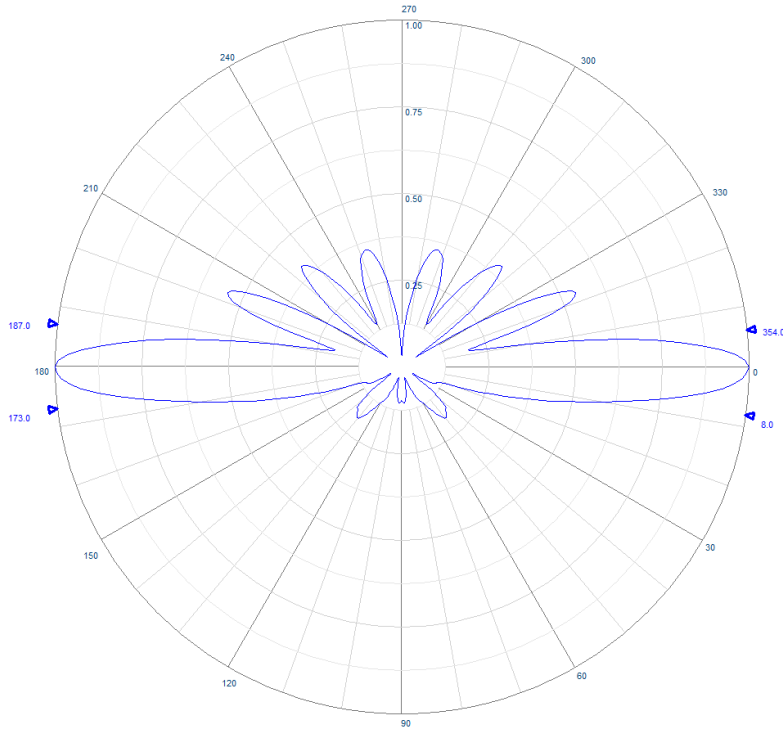

FME female jack connector fitted to cable

FME male to UHF Male PL259 adaptor

ZN3-77-12 Series

Super heavy-duty detachable spring base collinear UHF CB Radio 477MHz

Example radiation pattern

Mkr	Ref	Delta	Ref Freq	Ref Amp	Delta Freq	Delta Amp
1	<input type="checkbox"/>	<input type="checkbox"/>	478.425 MHz	1.27VSWR	--	--
2	<input type="checkbox"/>	<input type="checkbox"/>	477.000 MHz	1.28VSWR	--	--
3	<input type="checkbox"/>	<input type="checkbox"/>	477.413 MHz	1.27VSWR	--	--
4	<input type="checkbox"/>	<input type="checkbox"/>				